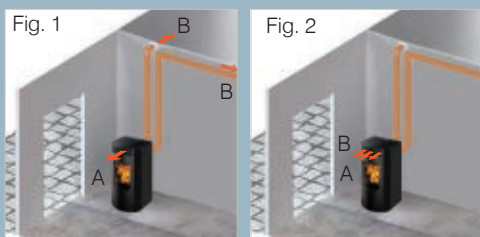

Cherie Up

11,2 kW_290 m³_62x57xh115 cm

ESTUFAS DE PELLET CANALISABLE
SALAMANDRAS A PELLETS CANALIZÁVEL
ΣΟΜΠΕΣ PELLEΤ ΜΕ ΔΥΝΑΤΟΤΗΤΑ ΑΕΡΑΓΩΓΩΝ
DUCTABLE PELLET STOVE

_Estructura y fuego de fundición
_Estrutura e câmara de combustão em fundiçã
_Κατασκευή και εστία από μαντέμι
_Cast iron structure and combustion chamber

CANALIZABLE_CANALIZÁVEL
ΑΕΡΑΓΩΓΟΙ ΖΕΣΤΟΥ ΑΕΡΑ_DUCTABLE
kit 12 - 12 bis

De 8 a 6 cm Ø
De 8 a 6 cm Ø
Από 8 σε 6 cm Ø
From 8 to 6 cm Ø
(KIT12/12 bis)

Posibilidad de desviar el aire caliente canalizado(B)
Possibilidade de desviar o ar quente canalizado (B)
Δυνατότητα εκτροπής της παροχής θερμού αέρα (B)
Choice to divert ducted hot air (B)