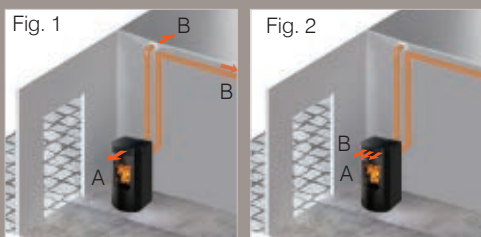

CANALIZABLE_CANALIZÁVEL
ΑΕΡΑΓΩΓΟΙ ΖΕΣΤΟΥ ΑΕΡΑ_DUCTABLE
kit 12 - 12 bis

De 8 a 6 cm Ø
De 8 a 6 cm Ø
Από 8 σε 6 cm Ø
From 8 to 6 cm Ø
(KIT12/12 bis)

Posibilidad de desviar el aire caliente canalizado(B)
Possibilidade de desviar o ar quente canalizado (B)
Δυνατότητα εκτροπής της παροχής θερμού αέρα (B)
Choice to divert ducted hot air (B)

Cristal blanco
Vidro branco
Γυαλί λευκό
White glass

Cristal negro
Vidro negro
Γυαλί μαύρο
Black glass

Cherie Up

11,2 kW_290 m³_62x57xh115 cm

8Ø

ESTUFAS DE PELLET CANALISABLE
SALAMANDRAS A PELLETS CANALIZÁVEL
ΣΟΜΠΕΣ PELLETT ΜΕ ΔΥΝΑΤΟΤΗΤΑ ΑΕΡΑΓΩΓΩΝ
DUCTABLE PELLET STOVE

_Estructura y fuego de fundición
_Estrutura e câmara de combustão em fundiçã
_Κατασκευή και εστία από μαντέμι
_Cast iron structure and combustion chamber

_ventiladores gestionables por separado (con Mando a distancia)
_ventiladores com gestão em separado (com Radiocomando)
_βεντιλατέρ με ανεξάρτητη ρύθμιση λειτουργίας (Με Τηλεχειριστήριο)
_separately-manageable fans (with remot control)

CANALIZABLE_CANALIZÁVEL
ΔΙΟΧΕΤΕΥΣΗ ΘΕΡΜΟΥ ΑΕΡΑ _DUCTABLE
kit 12 - 12 bis

De 8 a 6 cm Ø
De 8 a 6 cm Ø
Από 8 σε 6 cm Ø
From 8 to 6 cm Ø
(KIT12/12 bis)

Posibilidad de desviar el aire caliente canalizado(B)
Possibilidade de desviar o ar quente canalizado (B)
Δυνατότητα εκτροπής της παροχής θερμού αέρα (B)
Choice to divert ducted hot air (B)