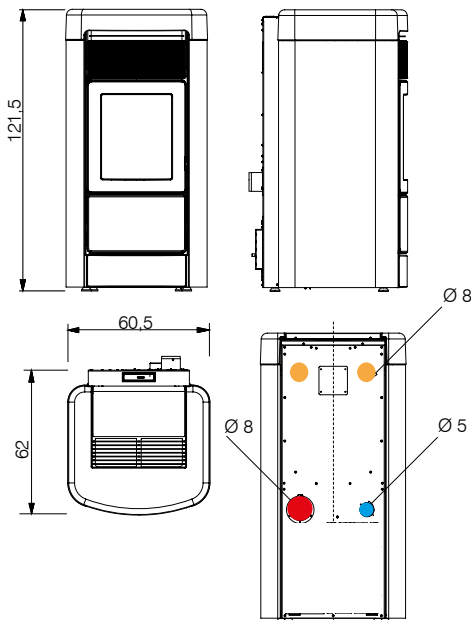

30 kg

h 9 min-30 max

90

8 cm -M

180 kg

T optional

2X8 cm

Wi-Fi
Optional

GSM
optional

Energy
A⁺⁺
A⁺
A
B
C
D
E
F
G

Layma
• kit optional

Kit 12

Kit 12 bis

CONTO
TERMICO

kW
14,3

Fianchi in acciaio
bianco opaco, top
e inserti in ceramica
bianco opaco