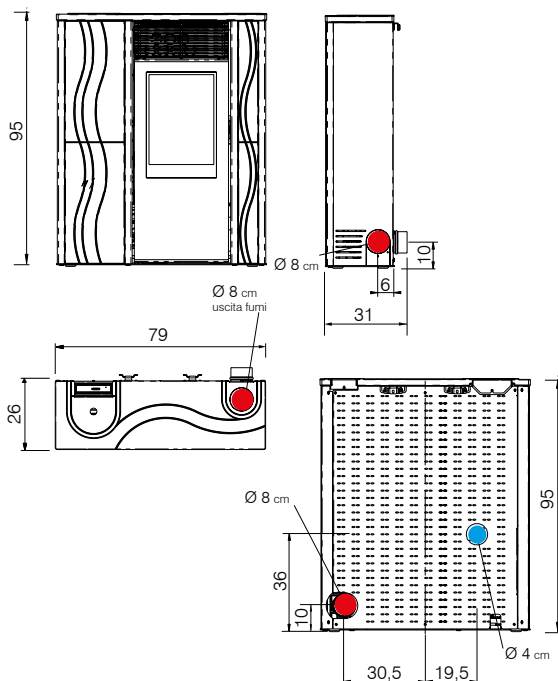

Wi-Fi
Optional

GSM
optional

Energy
A⁺⁺
A⁺
A
B
C
D
E
F
G

kW
7,2

Micron

Stufa a pellet

Fianchi in acciaio nero
top e frontali in ceramica
bianco panna

Fianchi in acciaio nero
top e frontali in ceramica
bordeaux

Fianchi in acciaio nero
top in ceramica grigia e
frontali in acciaio grigio

Legenda simboli pag. 87

- ✓ Stufa compatta con soli 26 cm di profondità
- Focolare in acciaio e vermiculite
- Uscita fumi Ø 8 cm superiore, posteriore o laterale destra
- Display sul top
- Programmazione giornaliera/settimanale