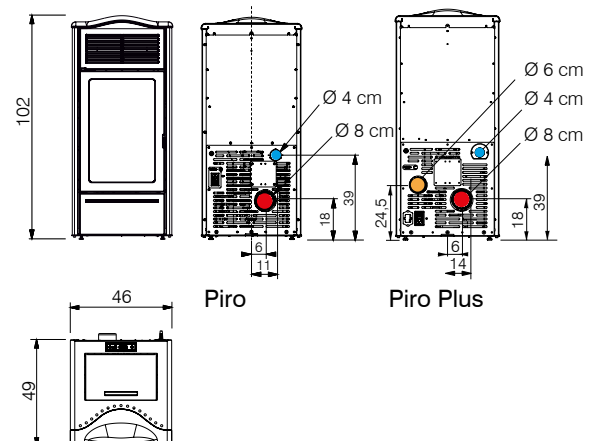

8 cm -M

114 kg
122 kg

T
optional

6 cm (Piro Plus)

Wi-Fi
optional

GSM
optional

Kit 12

Kit 12 bis

CONTO
T€RMICO

kW
7,1

- ✓ - Focolare in vermiculite
- Uscita fumi Ø 8 cm posteriore
- Display sul top
- Programmazione giornaliera/settimanale