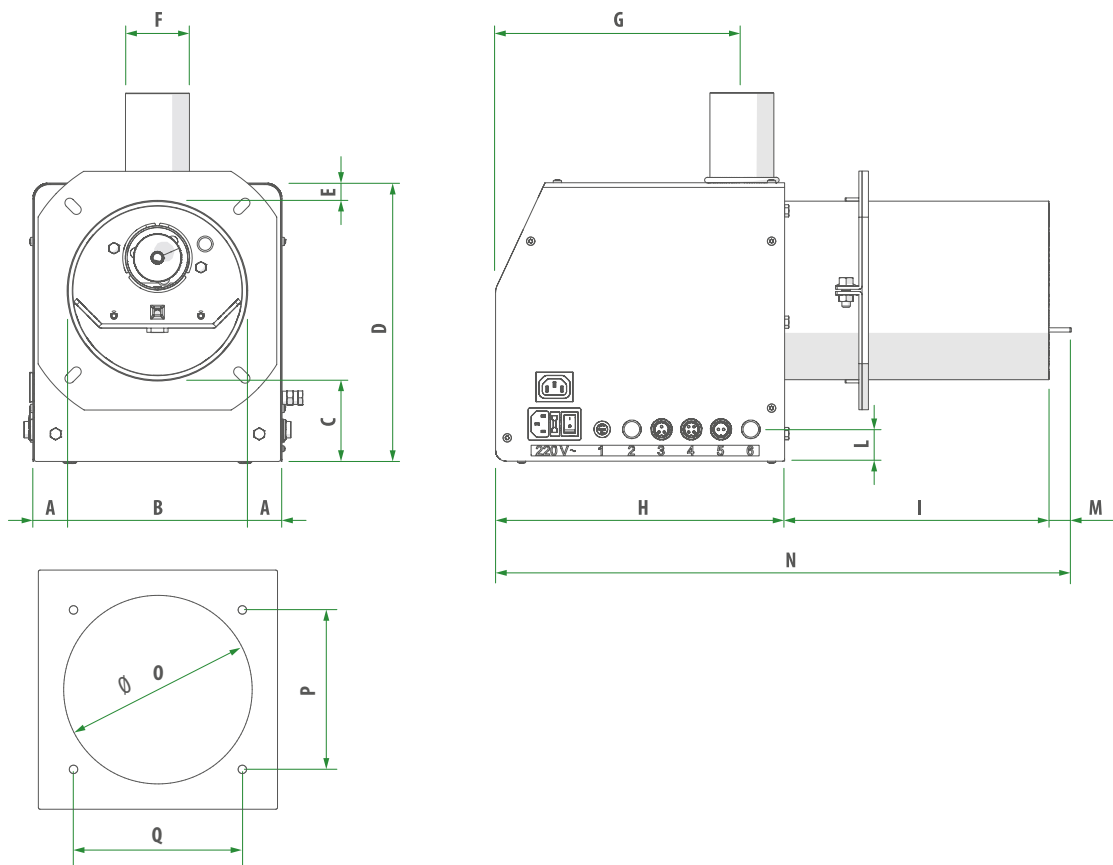

FORTI DI NATURA

BRUCIATORI RESIDENZIALI E INDUSTRIALI

Bmax
technology
GREEN HEATING SOLUTIONS

made in italy

SERIE
RESIDENZIALE
E SEMI-
INDUSTRIALE

B-70

Potenza: 70 kWh

Bruciatore a potenza media, adatto sia agli ambienti civili di dimensioni rilevanti che ai piccoli ambienti industriali. Fornito di coclea di caricamento.

B-90

Potenza: 90 kWh

Bruciatore a potenza media, adatto sia agli ambienti civili di dimensioni rilevanti che ai piccoli ambienti industriali. Fornito di coclea di caricamento.

Modello			B-70	B-90
Portata termica	Max	kW	70	90
	Min	kW	10	10
Consumo	Max	Kg/h	14	18
	Min	Kg/h	2	2
Alimentazione		V/HZ	230/50	230/50
Consumo medio		W	60	60
Avvio		W	170	170
Livello sonoro		dB	40	40
Peso		Kg	19	24

Modello	A mm	B Ø mm	C mm	D mm	E mm	F Ø mm	G mm	H mm	I mm	L mm	M mm	N mm	O Ø mm	P mm	Q mm
B-70	30,7	193,7	78	290	18,7	60	260	300	250	27	21	571	201	170	180
B-90	30,7	193,7	78	290	18,7	60	232	300	300	27	21	621	201	170	180