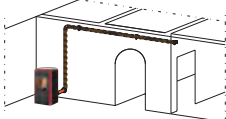

Kit 12

Kit 12 bis

	Point2		Point Plus												
	2,5-8,2 kW 2,5-8 kW	215 m ³ 210 m ³	0,6-1,9 kg/h 0,6-1,8 kg/h	15 kg										optional (Point2)	optional
														8 cm -M	131 kg 139 kg

h 8 min-25 max 88,7 8 cm -M 131 kg optional (Point2) optional 93 Ø 8 Ø 4 Ø 8 Ø 4 Ø 8 Ø 8 50 49